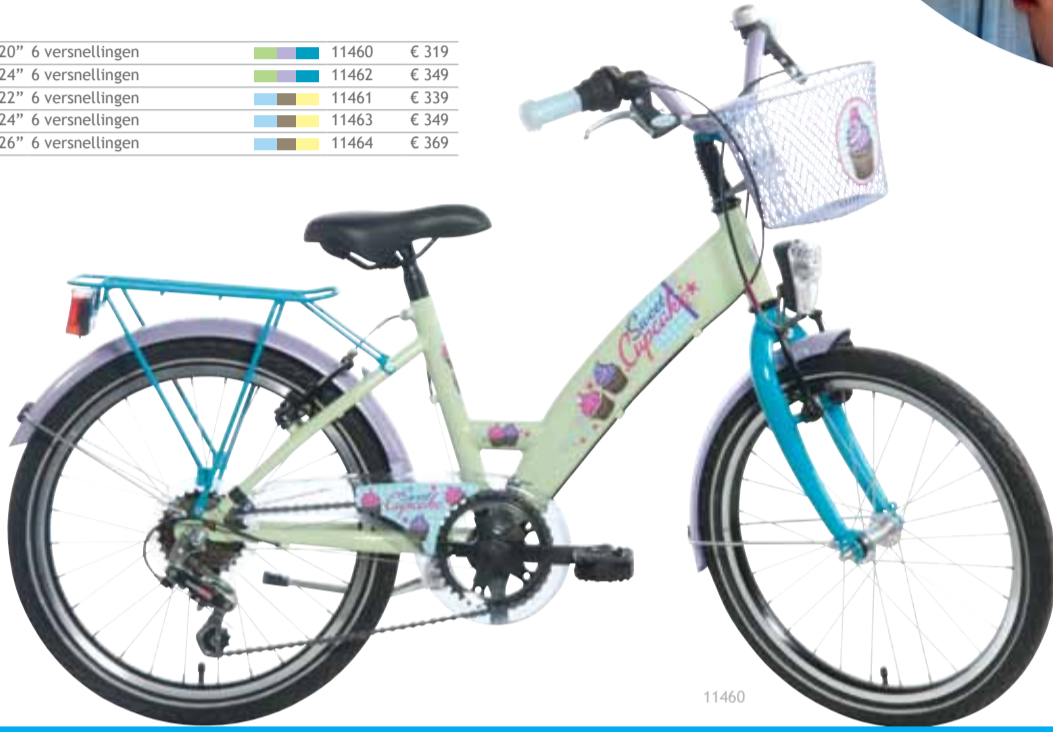

11452

11453

FLOWER FUN

20" vrijwiel		11516	€ 285
24" 6 versnellingen		11518	€ 329
20" 6 versnellingen		11517	€ 299
24" 6 versnellingen		11519	€ 329

11517

11516

PAPILLON

20" 6 versnellingen		11650	€ 319
24" 6 versnellingen		11652	€ 349
24" 6 versnellingen		11662	€ 349

11652

NEW GIRLS FUN

20" 6 versnellingen		11565	€ 319
24" 6 versnellingen		11566	€ 349
22" 6 versnellingen		11567	€ 339
24" 6 versnellingen		11568	€ 349
26" 6 versnellingen		11569	€ 369

11565

11662

11567

SWEET CUPCAKE

20" 6 versnellingen		11460	€ 319
24" 6 versnellingen		11462	€ 349
22" 6 versnellingen		11461	€ 339
24" 6 versnellingen		11463	€ 349
26" 6 versnellingen		11464	€ 369

11460

11461

POPPY

20" 6 versnellingen		11480	€ 319
22" 6 versnellingen		11481	€ 339
24" 6 versnellingen		11482	€ 349
26" 6 versnellingen		11483	€ 369